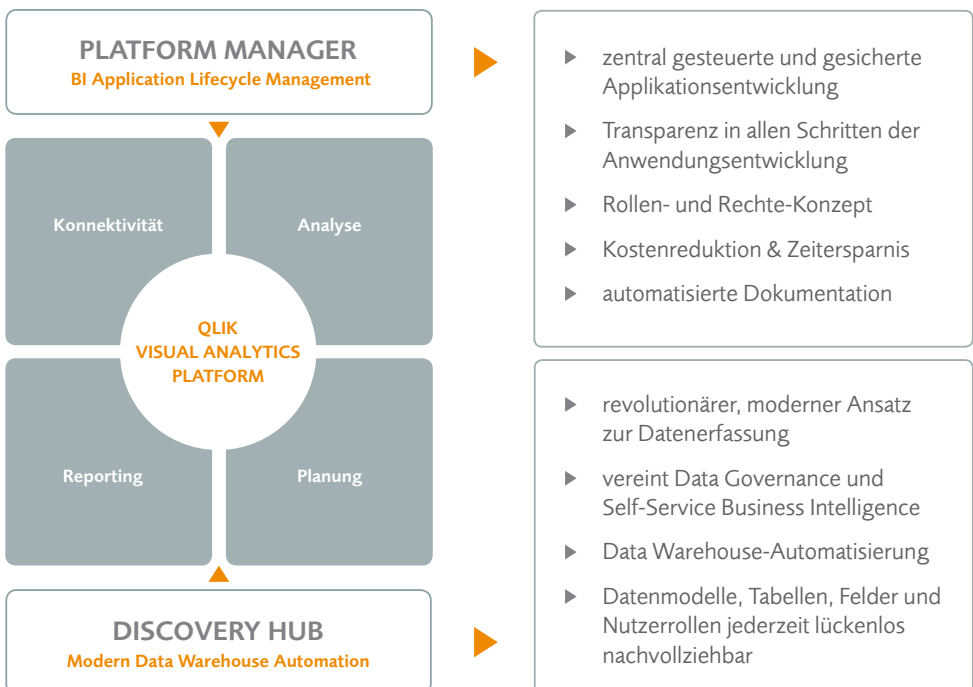

Ganzheitlicher Lösungsansatz

Eine einzigartige Business Analytics Gesamtlösung

Sie suchen nach einer Lösung, die die wichtigsten Aufgaben im Bereich Business Intelligence vereint und vereinfacht? EVACO bietet eine einzigartige, umfassende aber modulare Business Analytics-Lösung, die vom optimierten Data Warehouse, über Application Governance bis hin zu BI Application Lifecycle Management alle Aspekte abdeckt.

Erweitern Sie Ihre Lösung ganzheitlich:

EVACO bietet – in Verbindung mit strategisch ausgewählten Produkten – eine Business Analytics Gesamtlösung für die Qlik Visual Analytics Plattform. Qlik Sense ist hierbei ein wichtiger Bestandteil.

QLIK SENSE

- ▶ Self-Service-Visualisierung und Data Analytics für Einzelpersonen, Teams oder eben auch unternehmensweit in verschiedensten Geschäftsfeldern
- ▶ blitzschnelle Drag-and-Drop-Visualisierungen
- ▶ Verknüpfung unterschiedlichster Datenquellen inklusive Real-Time Data Feeds
- ▶ Smart Search zum Erkennen von völlig neuen Zusammenhängen zwischen den Daten

Data Warehouse-Optimierung für Qlik

Ganzheitliche Herangehensweise an die IT-Architektur ganz ohne Scripting und mit automatisierten Prozessen.

Discovery Hub®

Business Analytics, Application Governance

Analyse, Konnektivität
Planung und Reporting