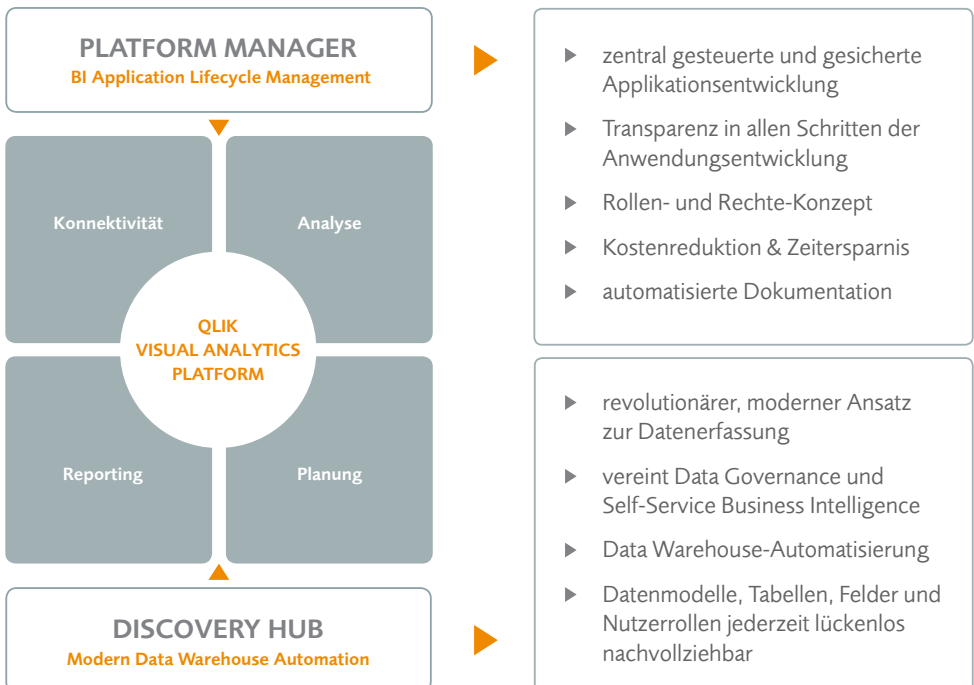

# Ganzheitlicher Lösungsansatz

## Eine einzigartige Business Analytics Gesamtlösung

Sie suchen nach einer Lösung, die die wichtigsten Aufgaben im Bereich Business Intelligence vereint und vereinfacht? EVACO bietet eine einzigartige, umfassende aber modulare Business Analytics-Lösung, die vom optimierten Data Warehouse, über Application Governance bis hin zu BI Application Lifecycle Management alle Aspekte abdeckt.

### Erweitern Sie Ihre Lösung ganzheitlich:

EVACO bietet – in Verbindung mit strategisch ausgewählten Produkten – eine Business Analytics Gesamtlösung für die Qlik Visual Analytics Plattform. Qlik Sense ist hierbei ein wichtiger Bestandteil.

### QLIK SENSE

- ▶ Self-Service-Visualisierung und Data Analytics für Einzelpersonen, Teams oder eben auch unternehmensweit in verschiedensten Geschäftsfeldern
- ▶ blitzschnelle Drag-and-Drop-Visualisierungen
- ▶ Verknüpfung unterschiedlichster Datenquellen inklusive Real-Time Data Feeds
- ▶ Smart Search zum Erkennen von völlig neuen Zusammenhängen zwischen den Daten